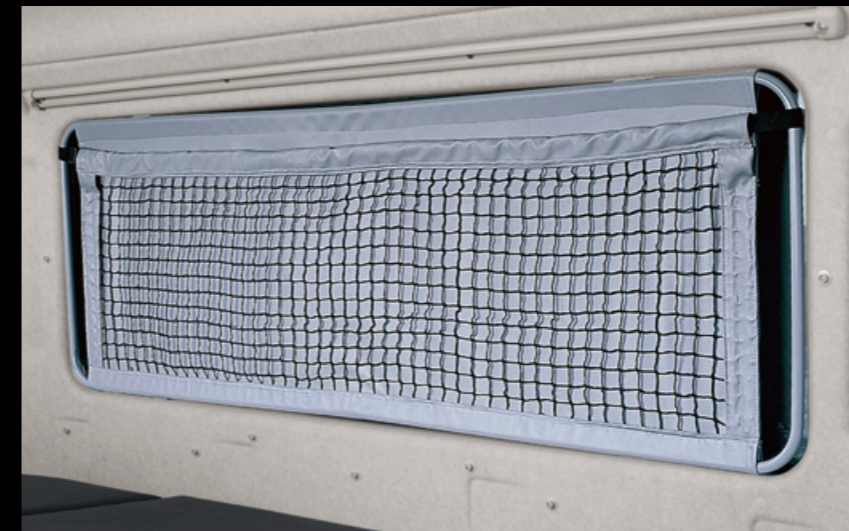

64 リヤウインドネットラック
蓄冷式リヤクーラー付車には装着できません。