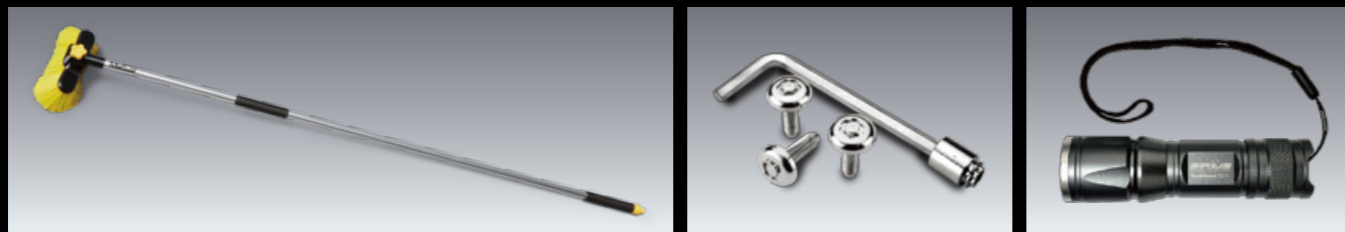

101 洗車ブラシ

102 ナンバープレート
ロックボルト

103 LED懐中電灯