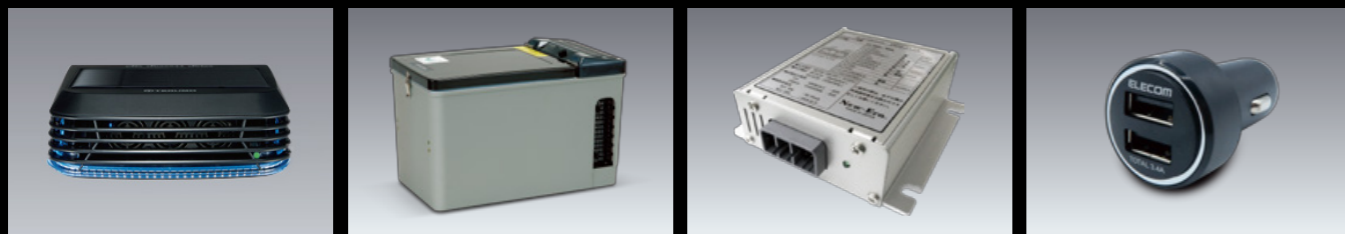

98 愛車セット

99 工具セット

100 ファーストエイドキット

101 洗車ブラシ

102 ナンバープレート
ロックボルト

103 LED懐中電灯

104 空気清浄器 (シガータイプ)

105 冷凍冷蔵庫
容量15L、DC24V-AC100V使用可能