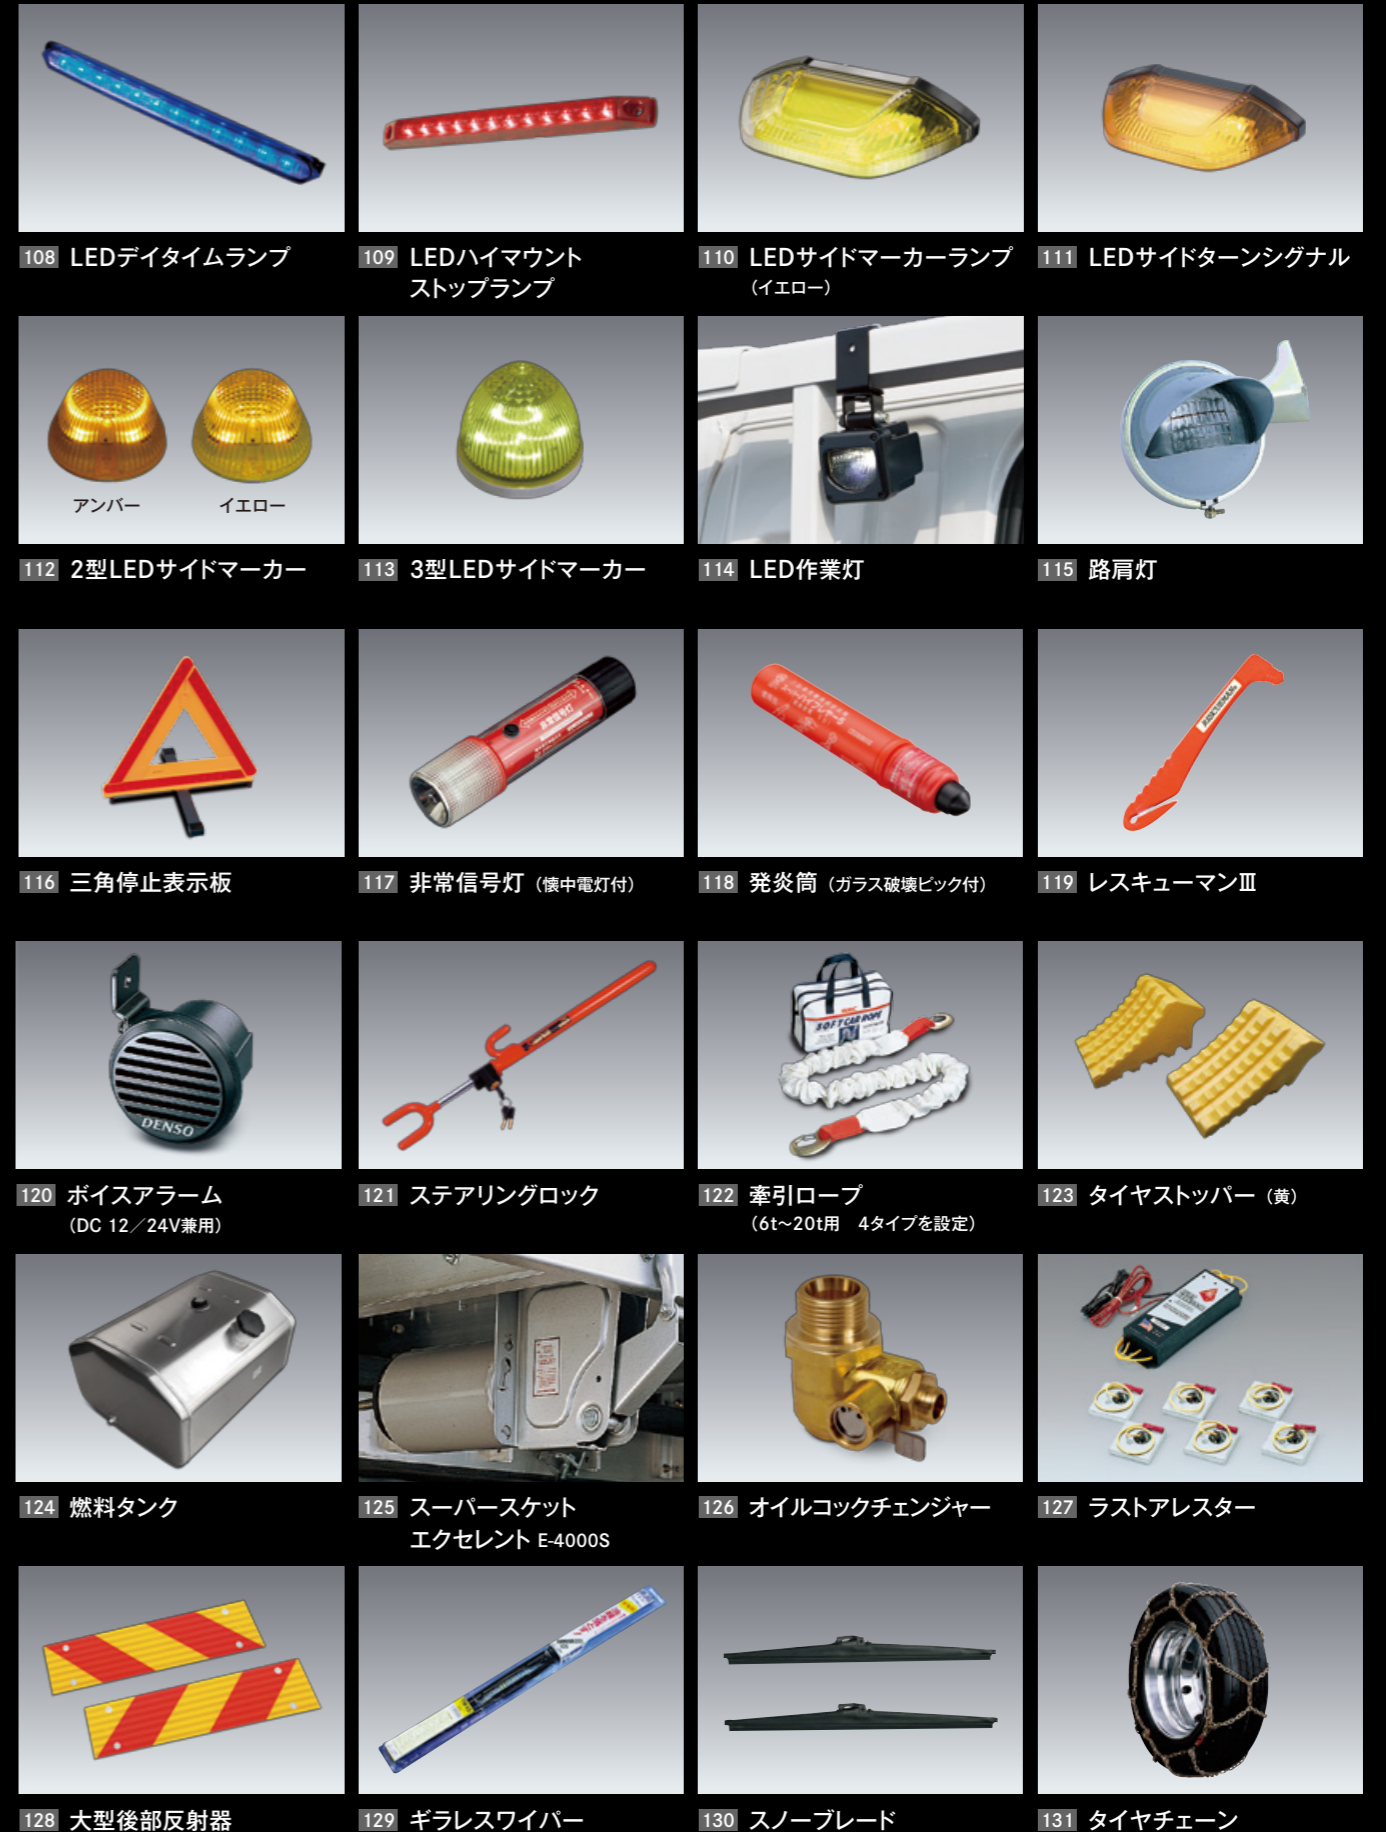

106 DCコンバーター

107 USBソケット

108 LEDデイトタイムランプ

109 LEDハイマウント
ストップランプ

110 LEDサイドマーカーランプ
(イエロー)

111 LEDサイドターンシグナル
(イエロー)

112 2型LEDサイドマーカー

113 3型LEDサイドマーカー