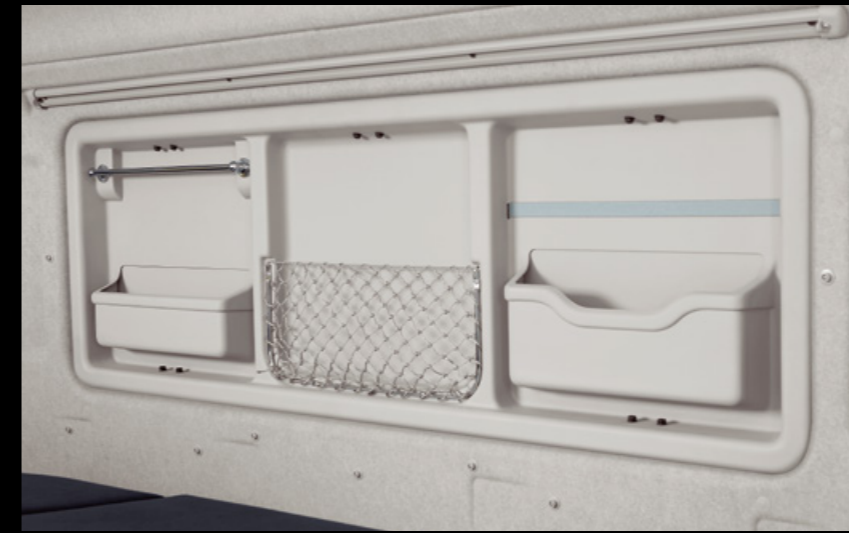

機能的なアイテムが、居心地をさらに高める。

■ コックピットの実用性を高めるLEDイルミネーションパーツ

55 LEDフットランプ (青)

56 LEDフレキシブルランプ (白)

57 LEDステップランプバルブ

58 LEDドアランプ (青)

■ 車内の様々な所に設置でき、利便性を高める収納アイテム

63 リヤウインドコンソール