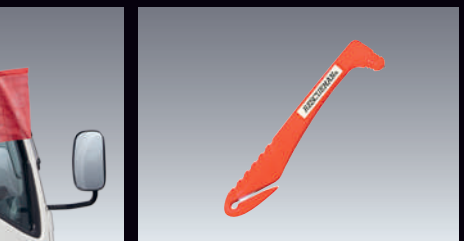

96 大型後部反射器

98 三角停止表示板

99 保安セットA

100 非常信号灯 (懐中電灯付)

101 発炎筒 (ガラス破壊ピック付)

102 緊急保安用信号機 (赤旗)

103 レスキューマンⅢ