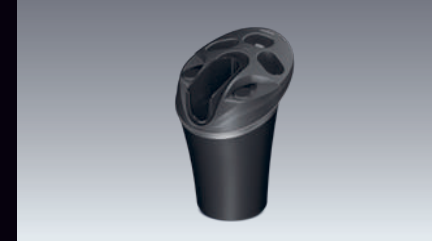

83 2DINフェイスパネル

※Canter用インテリアパネルとは干渉するため、同時装着はできません。

84 USBソケット

85 ムートン調シートクッション (座面用)

86 ワンタッチサンシェード

87 安眠戸

88 IQOS専用スタンド

89 LEDアッシュトレイ