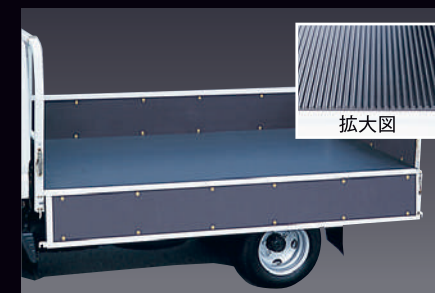

26 ルーフデッキ

27 ルーフデッキ (Wキャブ用)
※装着位置は前後に調整可能です。

■ リヤマッドガード&マッドガードフレーム

28 黒

29 白

30 赤

31 マッドガードフレーム

32 荷台マット