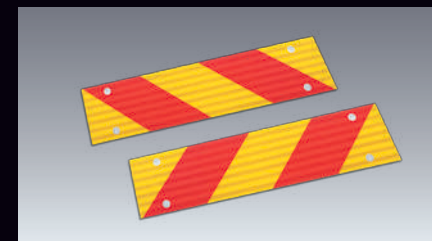

OTHER ITEMS

輸送ビジネスの効率化と安心の備えに。

※Canter用インテリアパネルとは干渉するため、同時装着はできません。

キズ消しワックス、メッキフィニッシャー、メタルポリッシュ、メタルパーツポリッシュ、洗浄機水剤、アルミホイールクリーナー

96 大型後部反射器