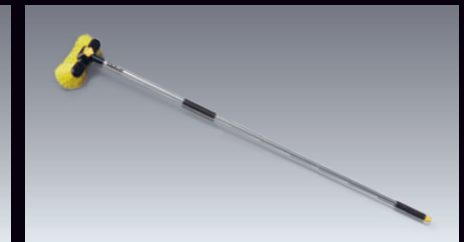

90 ファーストエイドキット

91 FUSO純正メンテナンス用品

キズ消しワックス、メッキフィニッシャー、メタルポリッシュ、メタルパーツポリッシュ、洗浄機水剤、アルミホイールクリーナー

92 愛車セット

93 洗車ブラシ

94 工具セットA

95 タイヤストッパー (黄)

96 牽引ロープ (6t・10t用 2タイプを設定)