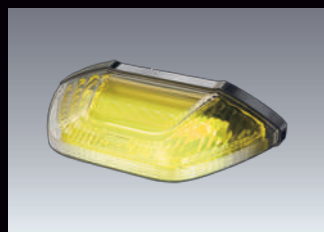

OTHER ITEMS

104 LED デイタイムランプ

105 LED ハイマウント
ストップランプ

106 LED サイドマーカーランプ
(イエロー)

107 LED 作業灯

108 ステアリングロック

109 ナンバープレート
ロックボルト

110 バッテリーロックナット